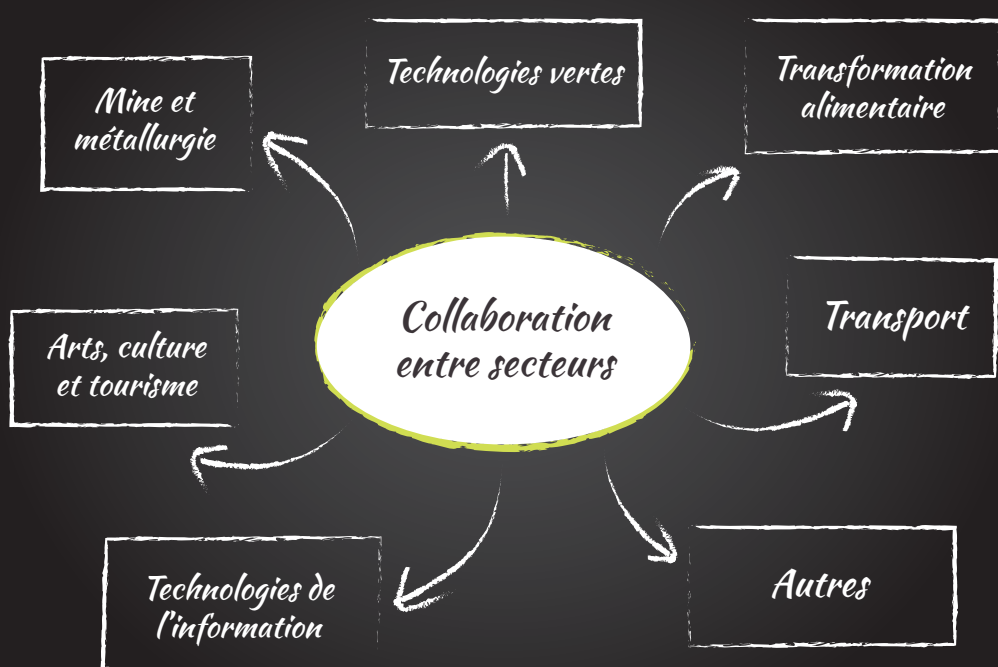

Soyons

GROUPE

PARTENARIAT ÉCONOMIQUE
MAURICIE • RIVE-SUD

www.Groupe-pe.ORG

Contribuons à l'envol
socio-économique

pourquoi?

Unir nos forces pour développer le plein
potentiel économique
de la région.

comment?

Mobiliser les leaders d'affaires afin d'accélérer la
diversification et le *développement*
économique par la mise en œuvre
de projets structurants.

Une collaboration
gagnante!

Quels sont vos *avantages?*

> *Projets d'action* porteurs pour votre entreprise

> *Structure* légère et souple

> Plus de *80 entrepreneurs* de la région participants dans 5 secteurs d'activités

> *Entre 3 et 5 rencontres* organisées par année entre entrepreneurs pour chacune des tables